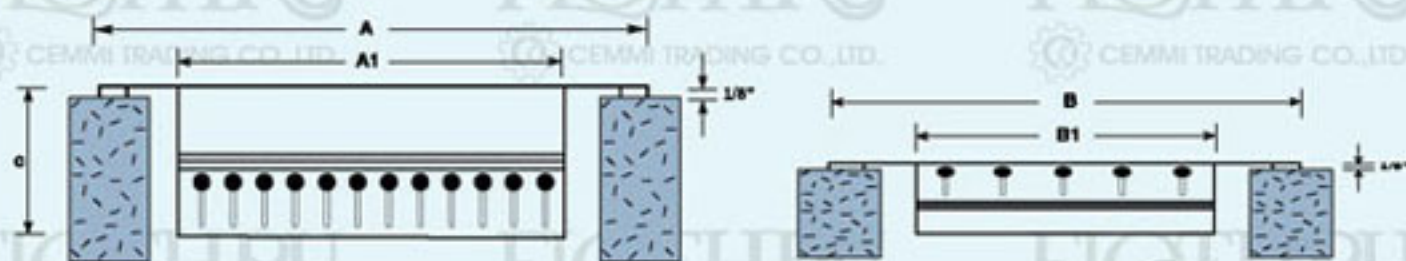

ANODIZED EXTRUDED ALUMINIUM AIR DIFFUSER

FLAT FRAME DOUBLE DEFLECTION AIR GRILLE (HORIZONTAL)

หัวจ่ายลมปรับใบได้ 4 ทิศทาง ชนิดปีกเรียบ (ใบนอนอยู่หน้า)

MODEL : FADG-H

LISTED	SIZE	A1	A	B1	B	C
4	12	11 3/8	13 3/8	3 3/8	5 3/8	2

A = LISTED SIZE + 1 3/8"

B = LISTED SIZE 1 3/8"

C = SAME FOR ALL SIZE

A1 = LISTED SIZE - 5/8"

B1 = LISTED SIZE 5/8"

SIZE AVAILABLE FROM 4" X 6" UP TO 48" X 48" WITH 2" INCREMENT ON BOTH SIZES