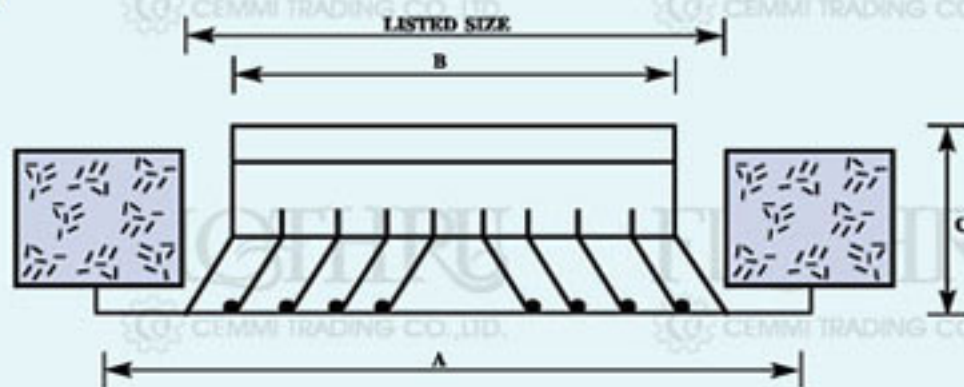

หัวจ่ายลมปรับใบได้ 4 ทิศทาง ชนิดปีกเรียบ (ใบตั้งอยู่หน้า)

**MODEL : FADG-V**

LISTED	SIZE	A1	A	B1	B	C
4	12	11 3/8	13 3/8	3 3/8	5 3/8	2

A = LISTED SIZE + 1 3/8"

B = LISTED SIZE 1 3/8"

C = SAME FOR ALL SIZE

A1 = LISTED SIZE - 5/8"

B1 = LISTED SIZE 5/8"

SIZE AVAILABLE FROM 4" X 6" UP TO 48" X 48" WITH 2" INCREMENT ON BOTH SIZES

ANODIZED EXTRUDED ALUMINIUM AIR DIFFUSER

## FLAT FLAME SQUARE CEILING DIFFUSER

หัวจ่ายลมเพดานสี่เหลี่ยมจตุรัสชนิดปีกเรียบ