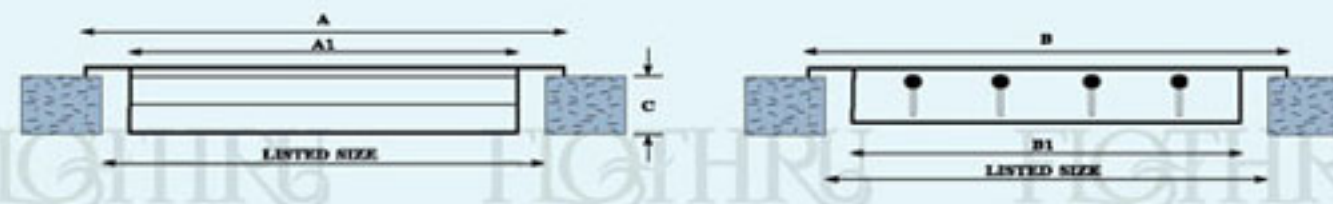

### FLAT FRAME SINGLE DEFLECTION AIR GRILLE (VERTICAL)

หัวจ่ายลมใบปรับได้ ชนิดปีกเรียบ (ใบเรียงแนวตั้ง)

MODEL : FASG-V

LISTED SIZE	A	A1	B	B1	C	
4	12	11 3/8	13 3/8	3 3/8	5 3/8	1 1/2

A = LISTED SIZE + 1 3/8"

B = LISTED SIZE + 1 3/8"

C = SAME FOR ALL SIZE

A1 = LISTED SIZE - 5/8"

B1 = LISTED SIZE - 5/8"

SIZE AVAILABLE FROM 4" X 6" UP TO 48" X 48" WITH 2" INCREMENT ON BOTH SIZES

### FLAT FRAME SINGLE DEFLECTION AIR GRILLE (HORIZONTAL)

หัวจ่ายลมใบปรับได้ ชนิดปีกเรียบ (ใบเรียงแนวนอน)

MODEL : FASG-H

LISTED SIZE	A	A1	B	B1	C	
4	12	11 3/8	13 3/8	3 3/8	5 3/8	1 1/2

A = LISTED SIZE + 1 3/8"